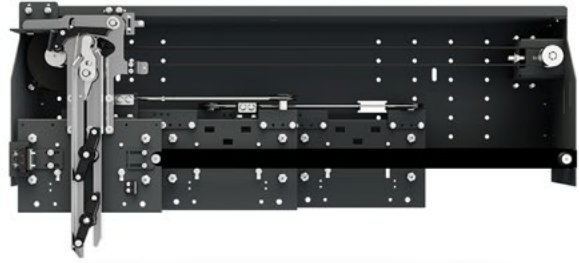

Kapılar

Doors

KAPI RENKLERİ / DOOR COLORS / ЦВЕТА ДВЕРЕЙ / ألوان الباب

PASLANMAZLAR / STAINLESS STEELS / НЕРЖАВЕЮЩИЕ СТАЛИ / الفولاذ المقاوم للصدأ

Fermator
AUTOMATIC DOORS FOR LIFTS

A-4250

A-4258

A-4266