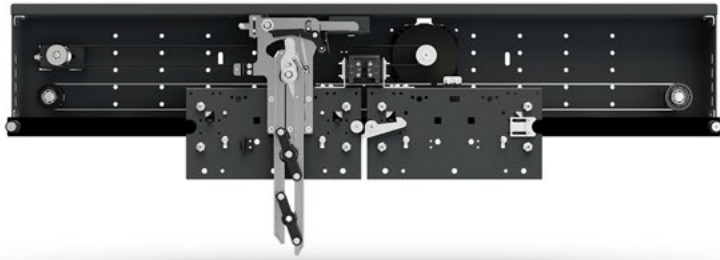

Kapılar

Doors

KAPI RENKLERİ / DOOR COLORS / ЦВЕТА ДВЕРЕЙ / ألوان الباب

PASLANMAZLAR / STAINLESS STEELS / НЕРЖАВЕЮЩИЕ СТАЛИ / الفولاذ المقاوم للصدأ

Fermator
AUTOMATIC DOORS FOR LIFTS

A-4250

A-4258

A-4266