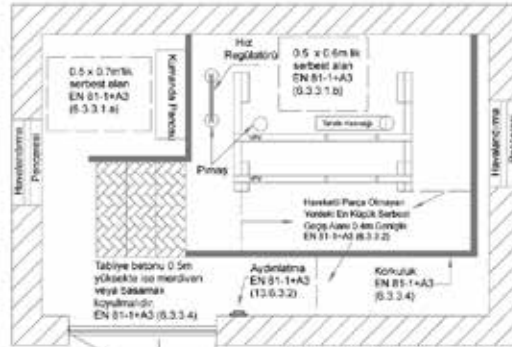

Kuyu ve Makine Dairesi Düşey Kesiti

*Son Kat Yüksekliği
Beyan Hızına Göre
Artış Göstermektedir.
EN 81-1+A3
(Madde 5.7.1.3 ve Ek - K)

B-B Kesit Görünüşü

A-A Kesit Görünüşü

Makine Dairesine girişi sağlayacak
+en az 0,6m genişlikte,
+en az 1,8m yükseklikte,
+makine dairesinin içine açılmayan,
giriş kapısı olmalıdır.
EN 81-1+A3 (6.3.4.1)