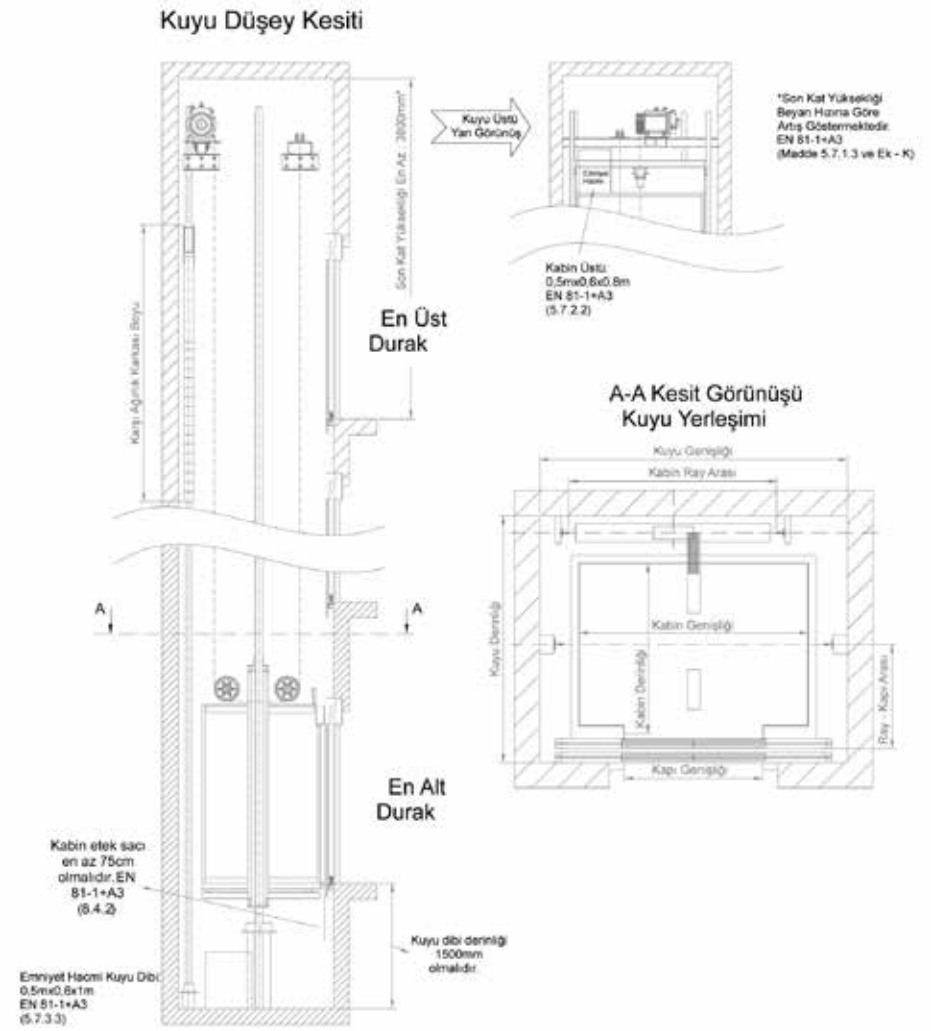

MAKİNE DAİRESİZ / БЕЗ МАШИННОГО ОТДЕЛЕНИЯ

Makine dairesiz sistemlerin avantajları;

Преимущества систем без машинного отделения:

1. 1 Dışlısız motorun ekonomik boyutları ile bina hacminde tasarruf sağlar.
2. 2 Son teknoloji kontrol teknikleri ile eşsiz konumlama hassasiyeti sağlar.
3. 3 Her çeşit binaya kolaylıkla monte edilir.
4. 4 Kaldırma ünitesinin üstün performansı, sessiz ve konforlu bir seyir sağlar.
5. 5 Daha az demeraj akımı çeker ve daha az enerji tüketir.
6. 6 Hızlı ve etkin montaj yapılmasına olanak verir.
7. 7 Optimum performans.
8. 1 Благодаря размерам безредукторного двигателя экономится пространство в здании.
9. 2 Непревзойденная точность позиционирования с использованием современных методов управления.
10. 3 Легкость монтажа в любых зданиях.
11. 4 Беззвучный и комфортный ход благодаря отличной производительности подъемного блока.
12. 5 Потребляется меньше пускового тока и энергии.
13. 6 Возможность быстрого и эффективного монтажа.
14. 7 Оптимальная производительность.