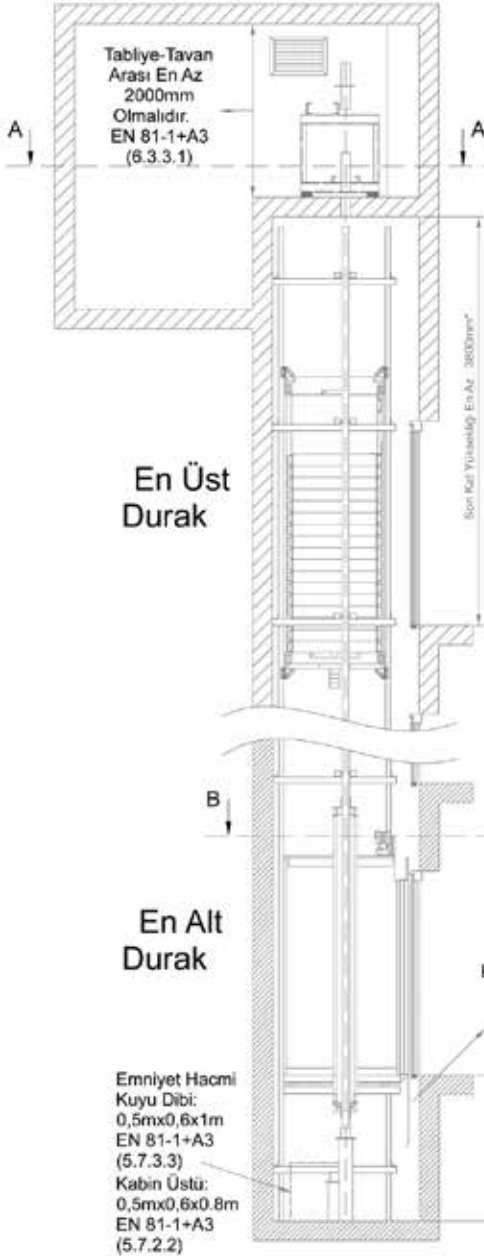

MAKİNE DAİRELİ / С МАШИНЫМ ОТДЕЛЕНИЕМ

Kuyu ve Makine Dairesi Düşey Kesiti

*Son Kat Yüksekliği
Beyan Hızına Göre
Artış Göstermektedir.
EN 81-1+A3
(Madde 5.7.1.3 ve Ek - K)