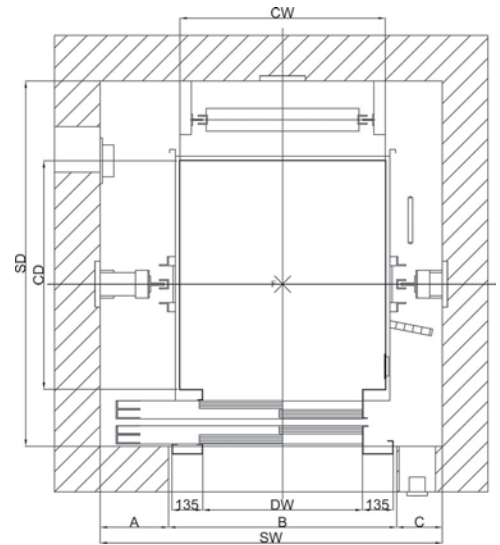

MERKEZİ AÇILIR KAPILI YOLCU ASANSÖRÜ

ПАССАЖИРСКИЙ ЛИФТ С ЦЕНТРАЛЬНЫМ ОТКРЫТИЕМ ДВЕРЕЙ

	kg/kishi kg/per	CW	CD	SW	SD	DW	A	B	C
КАБИН YÜKÜ / ГРУЗОПОДЪЕМНОСТЬ КАБИНЫ	300/4	900	1000	1600	1550	700	300	1000	300
	375/5	1100	1000	1800	1550	800	350	1100	350
	450/6	1200	1000	1800	1550	800	350	1100	350
	600/8	1100	1400	1800	1950	800	350	1100	350
	600/8	1100	1400	2000	1950	900	400	1200	400
	750/10	1350	1400	2050	2050	900	425	1200	425
	1000/13	1600	1400	2150	2050	900	475	1200	475
	1000/13	1600	1400	2400	2050	1100	500	1400	500
	1000/13	1100	2100	2300	2500	900	550	1200	550
	1275/16	2000	1400	2500	2100	1100	550	1400	550
	1600/21	2100	1600	2600	2300	1100	600	1400	600

TELESKOPİK AÇILIR KAPILI YOLCU ASANSÖRÜ

ПАССАЖИРСКИЙ ЛИФТ С ТЕЛЕСКОПИЧЕСКИМ ОТКРЫТИЕМ ДВЕРЕЙ

	kg/kishi kg/per	CW	CD	SW	SD	DW	A	B	C
КАБИН YÜKÜ / ГРУЗОПОДЪЕМНОСТЬ КАБИНЫ	300/4	900	1000	1500	1600	700	300	1000	200
	375/5	1100	1000	1700	1600	800	350	1100	250
	450/6	1200	1000	1750	1600	800	350	1100	300
	600/8	1100	1400	1700	2000	800	350	1100	250
	600/8	1100	1400	1800	2000	900	400	1200	200
	750/10	1350	1400	1950	2100	900	425	1200	325
	1000/13	1600	1400	2150	2100	900	500	1200	450
	1000/13	1600	1400	2250	2100	1100	500	1400	350
	1000/13	1100	2100	1950	2550	900	550	1200	200
	1275/17	2000	1400	2500	2150	1100	550	1400	550
	1600/21	2100	1600	2600	2350	1100	600	1400	600

YÜK ASANSÖRÜ

ГРУЗОВОЙ ЛИФТ

КАБИН YÜKÜ / ГРУЗОПОДЪЕМНОСТЬ КАБИНЫ

kg/kishi кг (КИЛОГРАММ)	CW	CD	SW	SD	DW	A	B	C
1600	1400	2400	2400	2950	1300	600	1600	200
2000	1500	2700	2800	3150	1300	600	1600	600
2500	1800	2700	3000	3150	1300	700	1600	700

CW → Kabin genişliği Ширина кабины SD → Kuyu derinliği Глубина шахты
CD → Kabin derinliği Глубина кабины DW → Kapı genişliği Ширина двери
SW → Kuyu genişliği Ширина шахты UNIT → mm мм