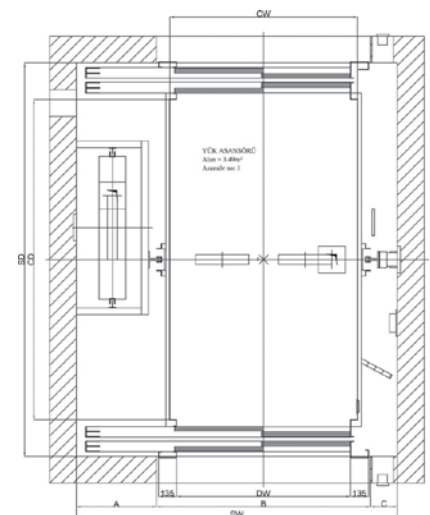

YÜK ASANSÖRÜ

ГРУЗОВОЙ ЛИФТ

КАБИН YÜKÜ / ГРУЗОПОДЪЕМНОСТЬ КАБИНЫ

kg/kishi кг (КИЛОГРАММ)	CW	CD	SW	SD	DW	A	B	C
1600	1400	2400	2400	2950	1300	600	1600	200
2000	1500	2700	2800	3150	1300	600	1600	600
2500	1800	2700	3000	3150	1300	700	1600	700

CW → Kabin genişliği Ширина кабины SD → Kuyu derinliği Глубина шахты
CD → Kabin derinliği Глубина кабины DW → Kapı genişliği Ширина двери
SW → Kuyu genişliği Ширина шахты UNIT → mm мм