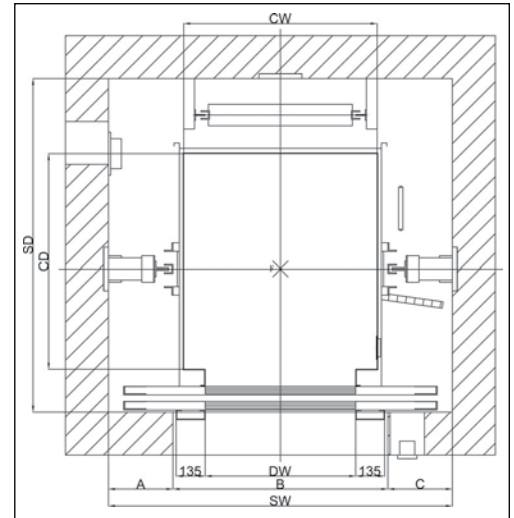

MERKEZİ AÇILIR KAPILI YOLCU ASANSÖRÜ

ПАССАЖИРСКИЙ ЛИФТ С ЦЕНТРАЛЬНЫМ ОТКРЫТИЕМ ДВЕРЕЙ

	kg/kishi kg/per	CW	CD	SW	SD	DW	A	B	C
КАБИН YÜKÜ / ГРУЗОПОДЪЕМНОСТЬ КАБИНЫ	300/4	900	1000	1600	1550	700	300	1000	300
	375/5	1100	1000	1800	1550	800	350	1100	350
	450/6	1200	1000	1800	1550	800	350	1100	350
	600/8	1100	1400	1800	1950	800	350	1100	350
	600/8	1100	1400	2000	1950	900	400	1200	400
	750/10	1350	1400	2050	2050	900	425	1200	425
	1000/13	1600	1400	2150	2050	900	475	1200	475
	1000/13	1600	1400	2400	2050	1100	500	1400	500
	1000/13	1100	2100	2300	2500	900	550	1200	550
	1275/16	2000	1400	2500	2100	1100	550	1400	550
	1600/21	2100	1600	2600	2300	1100	600	1400	600

TELESKOPİK AÇILIR KAPILI YOLCU ASANSÖRÜ

ПАССАЖИРСКИЙ ЛИФТ С ТЕЛЕСКОПИЧЕСКИМ ОТКРЫТИЕМ ДВЕРЕЙ

	kg/kishi kg/per	CW	CD	SW	SD	DW	A	B	C
КАБИН YÜKÜ / ГРУЗОПОДЪЕМНОСТЬ КАБИНЫ	300/4	900	1000	1500	1600	700	300	1000	200
	375/5	1100	1000	1700	1600	800	350	1100	250
	450/6	1200	1000	1750	1600	800	350	1100	300
	600/8	1100	1400	1700	2000	800	350	1100	250
	600/8	1100	1400	1800	2000	900	400	1200	200
	750/10	1350	1400	1950	2100	900	425	1200	325
	1000/13	1600	1400	2150	2100	900	500	1200	450
	1000/13	1600	1400	2250	2100	1100	500	1400	350
	1000/13	1100	2100	1950	2550	900	550	1200	200
	1275/17	2000	1400	2500	2150	1100	550	1400	550
	1600/21	2100	1600	2600	2350	1100	600	1400	600