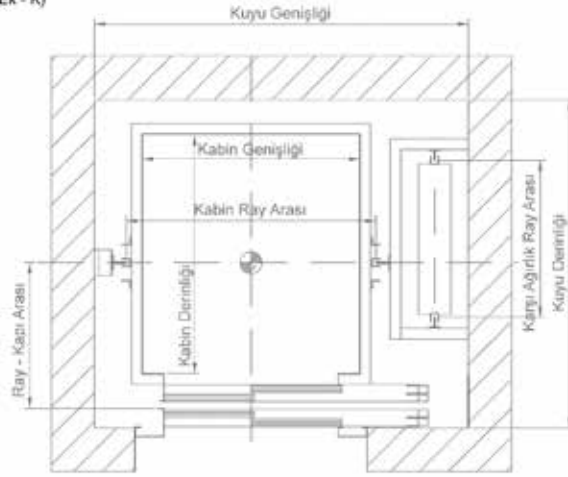

B-B Kesit Görünüşü